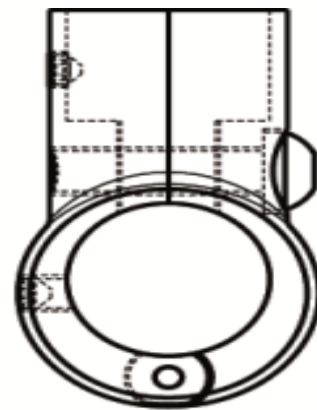

ART. 8505

M8505

Raccordi corrimano 90° "T" apribili, microfusione, lucidi aisi 316 / A4

handrail Fitting 90° hinged Tee, investment casting, polished aisi 316 / A4

Codice Articolo <i>Item Number</i>	D (mm)	H (mm)	H1 (mm)	L (mm)	 Box	 Master carton
85052200004	22,5	62	18,6	50	4	
85052500004	25,6	65	18,6	50	4	60