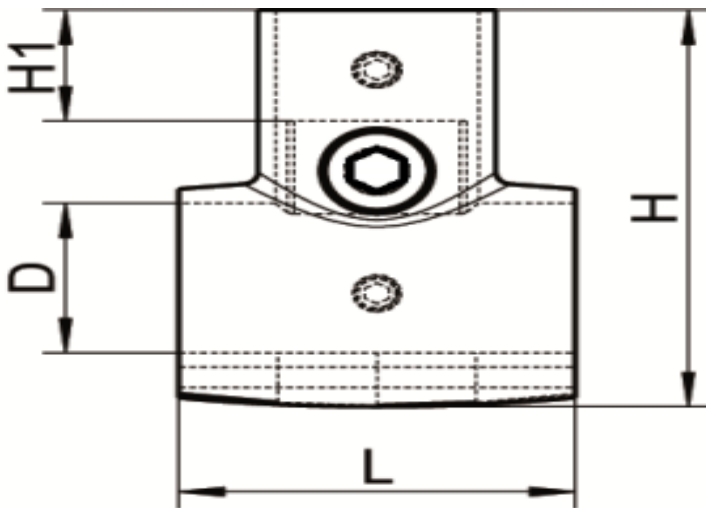

ART. 8505

M8505

Raccordi corrimano 90° "T" apribili, microfusione, lucidi aisi 316 / A4

handrail Fitting 90° hinged Tee, investment casting, polished aisi 316 / A4

Codice Articolo <i>Item Number</i>	D (mm)	H (mm)	H1 (mm)	L (mm)	 Box	 Master carton
85052200004	22,5	62	18,6	50	4	
85052500004	25,6	65	18,6	50	4	60